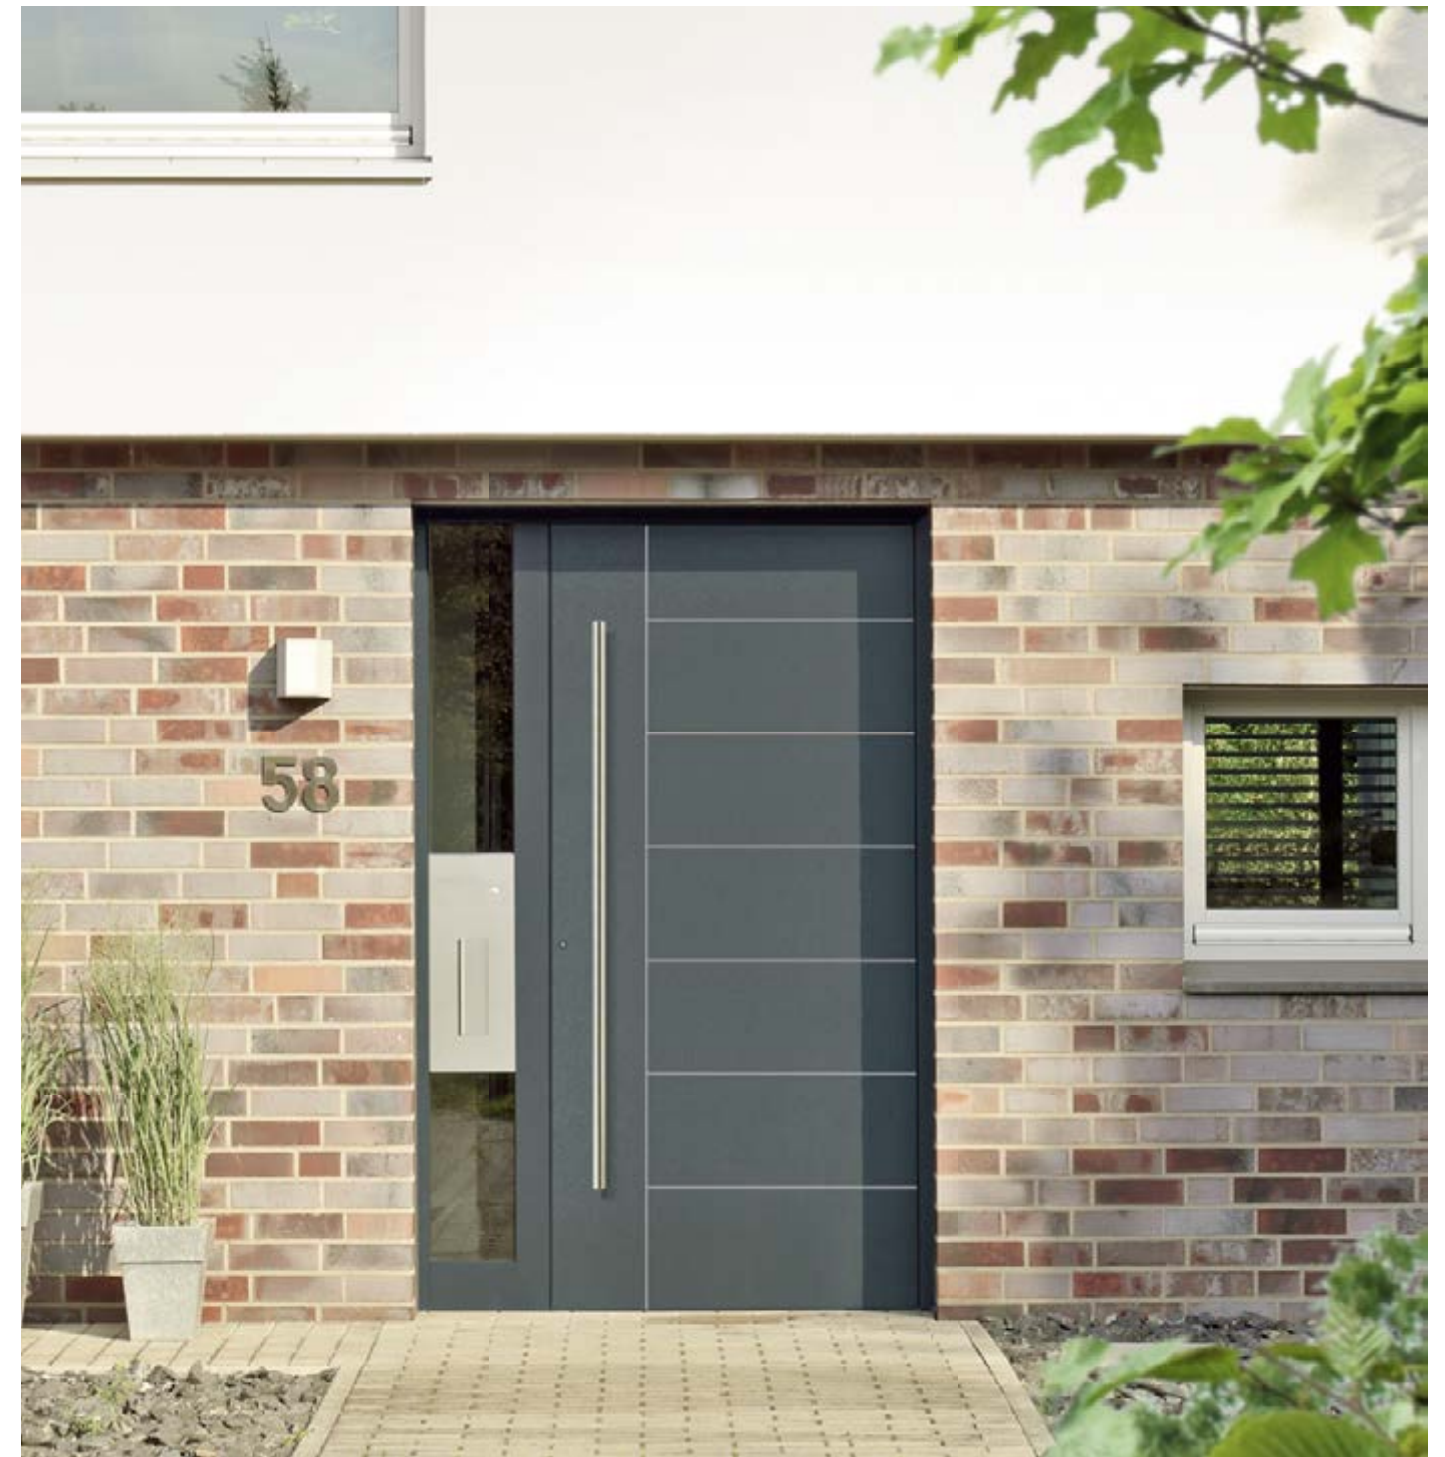

Metris links | geschlossen
Farbvariante Anthrazitgrau
mit Edelstahlintarsien
Klarglas plan
● Artikel-Nr. F82 B
○ Artikel-Nr. F82 A
mit integriertem Griff HA 591
Edelstahl matt gebürstet