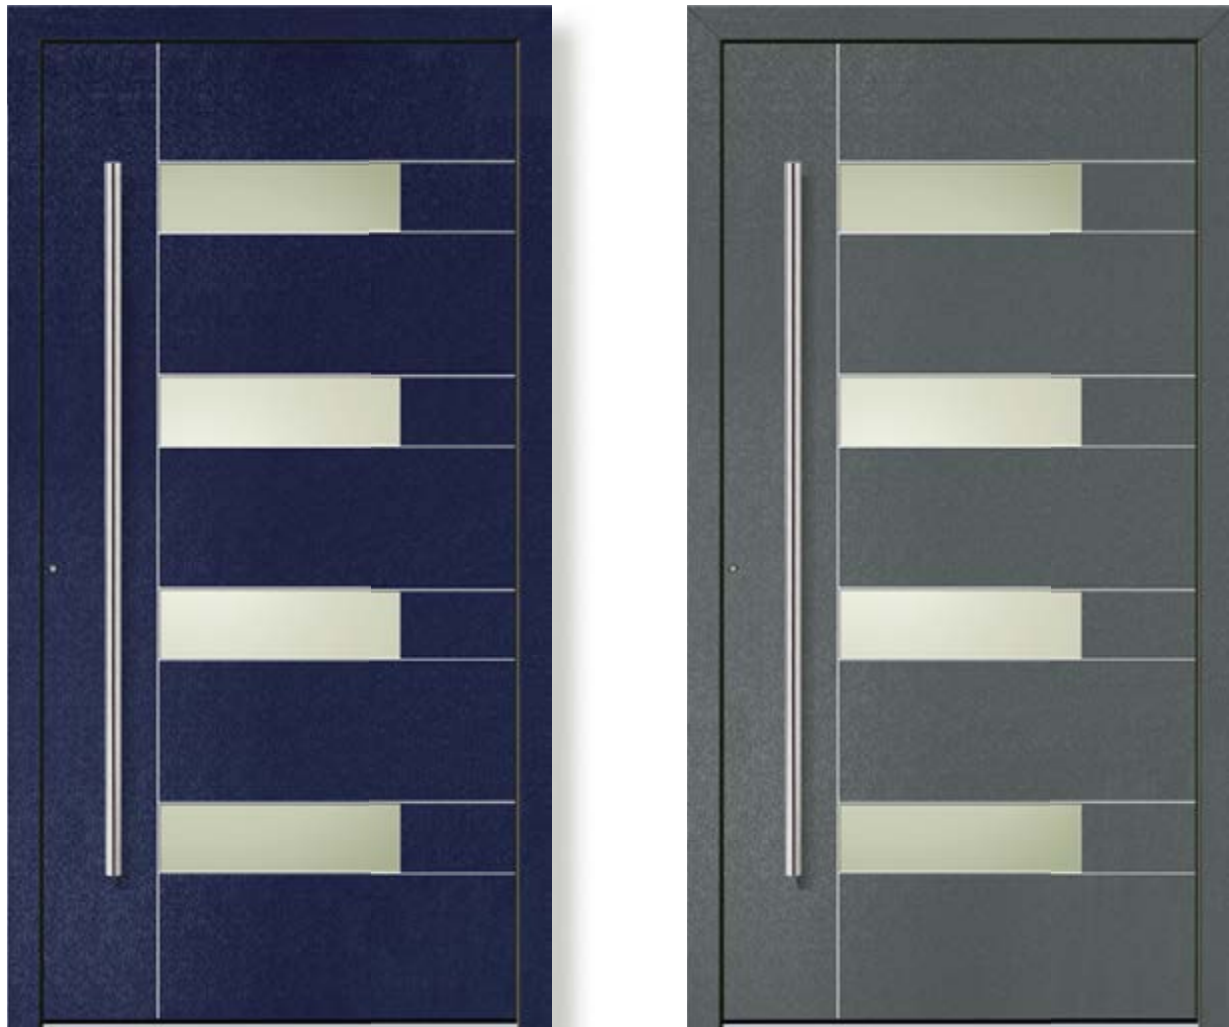

Alliso

Alliso links | 4 Felder verglast
Farbvariante Stahlblau
mit Edelstahlintarsien
Klarglas plan
● Artikel-Nr. L99 B
○ Artikel-Nr. L99 A
mit integriertem Griff HA 591
Edelstahl matt gebürstet

Alliso links | 4 Felder verglast
Farbvariante Anthrazitgrau
mit Edelstahlintarsien
Klarglas plan
● Artikel-Nr. L99 B
○ Artikel-Nr. L99 A
mit integriertem Griff HA 591
Edelstahl matt gebürstet